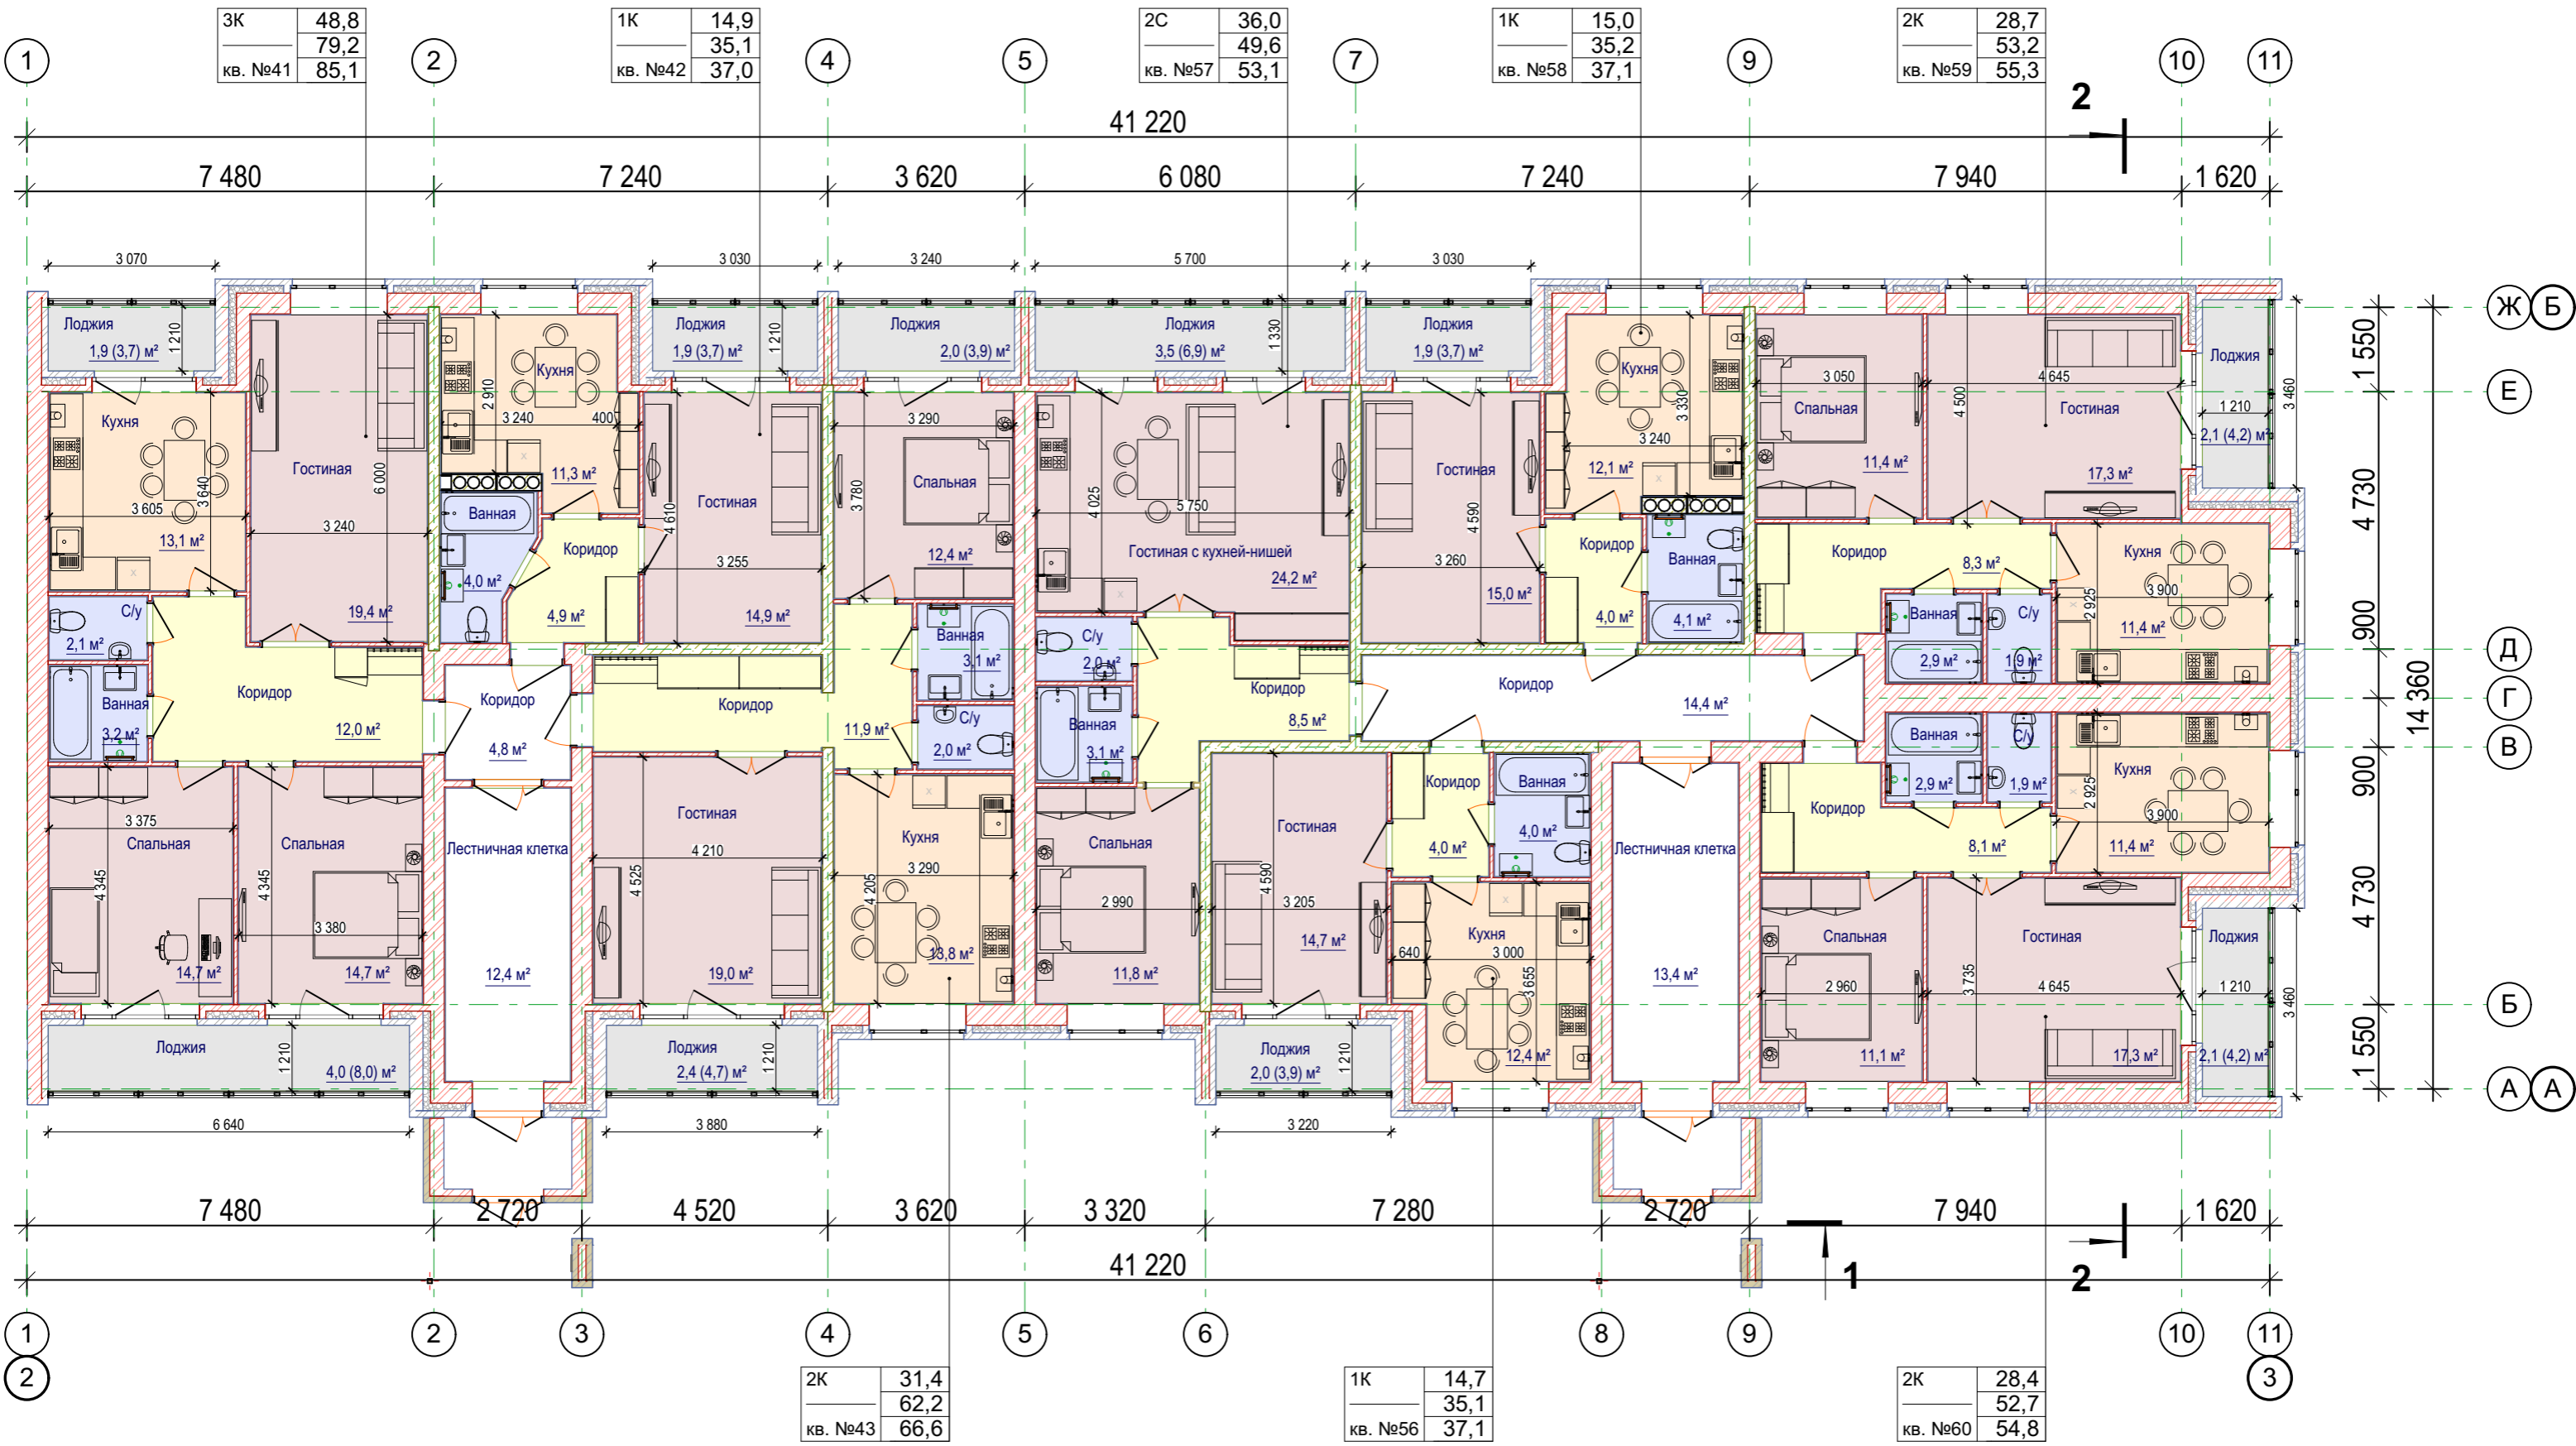

пер.Заводской 34/1  
1-й этаж. Блок-секция БС-2

3К	48,8
	79,2
кв. №41	85,1

1К	14,9
	35,1
кв. №42	37,0

2С	36,0
	49,6
кв. №57	53,1

1К	15,0
	35,2
кв. №58	37,1

2К	28,7
	53,2
кв. №59	55,3

2К	31,4
	62,2
кв. №43	66,6

1К	14,7
	35,1
кв. №56	37,1

2К	28,4
	52,7
кв. №60	54,8

3